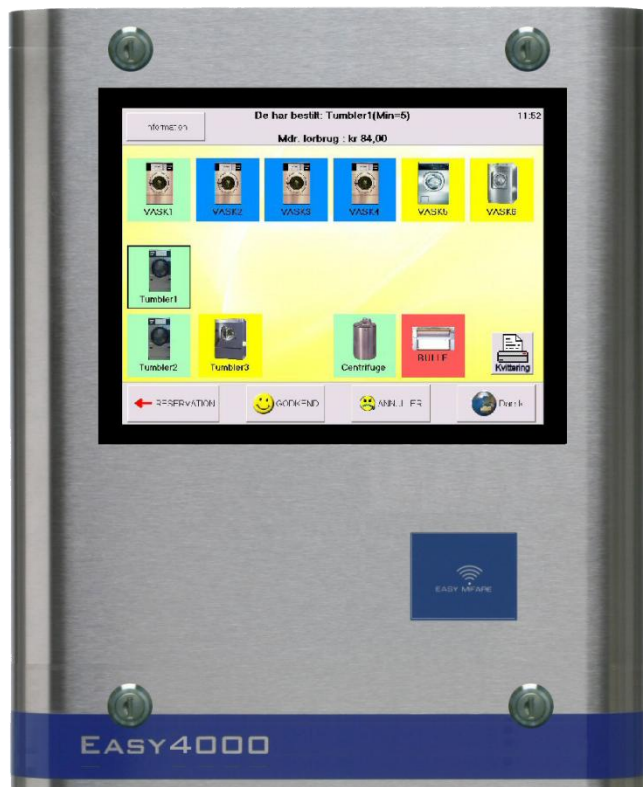

EASY SERIEN

Brugervenlig Farveskærm Tale

- FREMTIDSSIKRET BETALINGSSYSTEM
- TRÅDLØS MIFARE BETALINGSTAG ELLER CHIPKORT
- STOR DRIFT SIKKERHED
- UNIK BRUGERVENLIGHED
- TALE – GUIDER BRUGEREN
- STOR FARVESKÆRM
- STOR INTERNET DEL
- INTELLIGENT MASKINE KOMMUNIKATION

Adgangskontrol

Easy4000i - Chipkort

Adgangskontrol

Med Easy serien sættes nye standarder indenfor betalingssystemer. Revolutionerende teknologi, enorme muligheder og unik fremtidssikring. Systemet er industri computer baseret med Windows XP® som platform.

Anlægget leveres i flere modeller - alle er med farveskærm og tale:
Easy 3000, med en 8.4" stor TFT skærm - Væghængt
Easy 4000, med en 15,1" vandalsikret skærm - Væghængt
Easy 4000i, med en 15,1" vandalsikret skærm - Indbygning

Brugervenligheden er stor, maskiner vælges ved at trykke direkte på skærmen og tale guider brugeren igennem købet.

Der er mulighed for at benytte chipkort eller trådløse tag's

Easy systemet er også en design serie, således at det rustfri stål look går igen i kvitteringsprinter, adgangskontrol og multilink-kabinetterne.